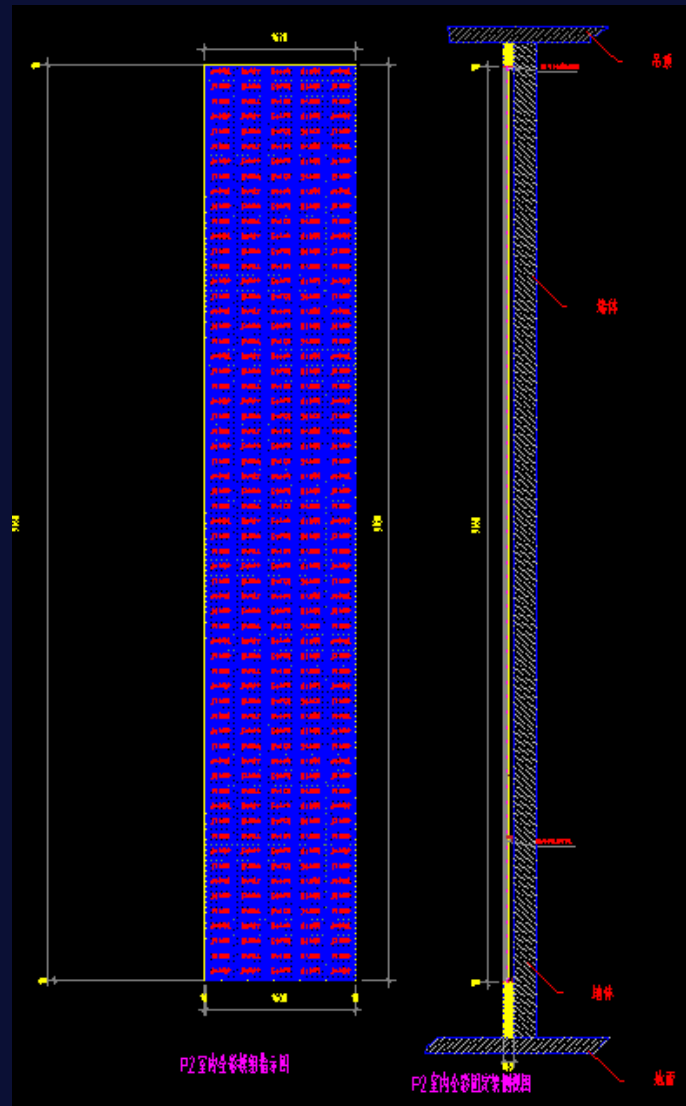

推荐规格：P2.0；
 实际尺寸：1.28m*9.76m；
 整屏分辨率：640*4880；
 大屏距离墙面深度12cm；
 顶天立地安装方式。
 整体功率10KW，需3*2.5平方电缆线3组

推荐规格: P2.0
 实际尺寸: 1.92m*8m
 整屏分辨率: 960*4000
 大屏距离墙面深度12cm
 顶天立地安装方式
 整体功率12KW, 需
 3*2.5平方电缆线4组
 屏幕下沿安装音柱

推荐规格: P2.0
 实际尺寸: 1.6m*9.76m
 整屏分辨率: 800*4880
 大屏距离墙面深度12cm
 顶天立地安装方式
 整体功率12KW, 需3*2.5
 平方电缆线4组