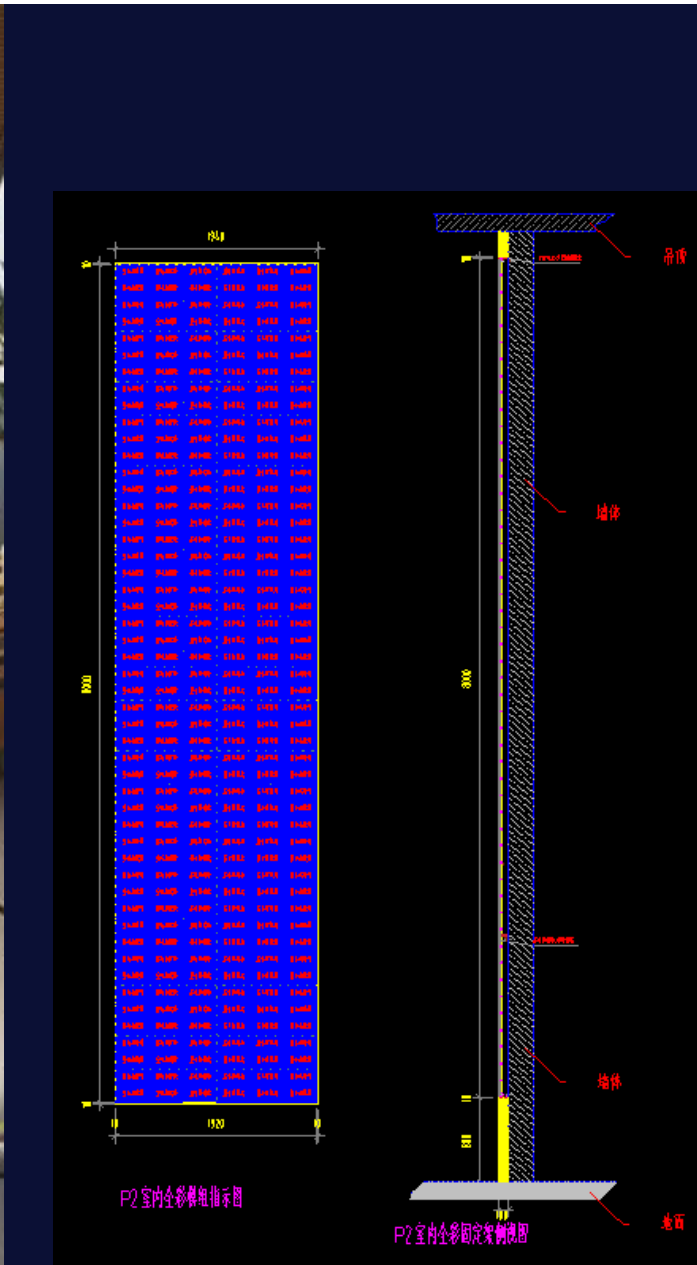

推荐规格：P2.0；
 实际尺寸：1.28m*9.76m；
 整屏分辨率：640*4880；
 大屏距离墙面深度12cm；
 顶天立地安装方式。
 整体功率10KW，需3*2.5平方电缆线3组

推荐规格: P2.0
 实际尺寸: 1.92m*8m
 整屏分辨率: 960*4000
 大屏距离墙面深度12cm
 顶天立地安装方式
 整体功率12KW, 需
 3*2.5平方电缆线4组
 屏幕下沿安装音柱

推荐规格: P2.0
 实际尺寸: 1.6m*9.76m
 整屏分辨率: 800*4880
 大屏距离墙面深度12cm
 顶天立地安装方式
 整体功率12KW, 需3*2.5
 平方电缆线4组